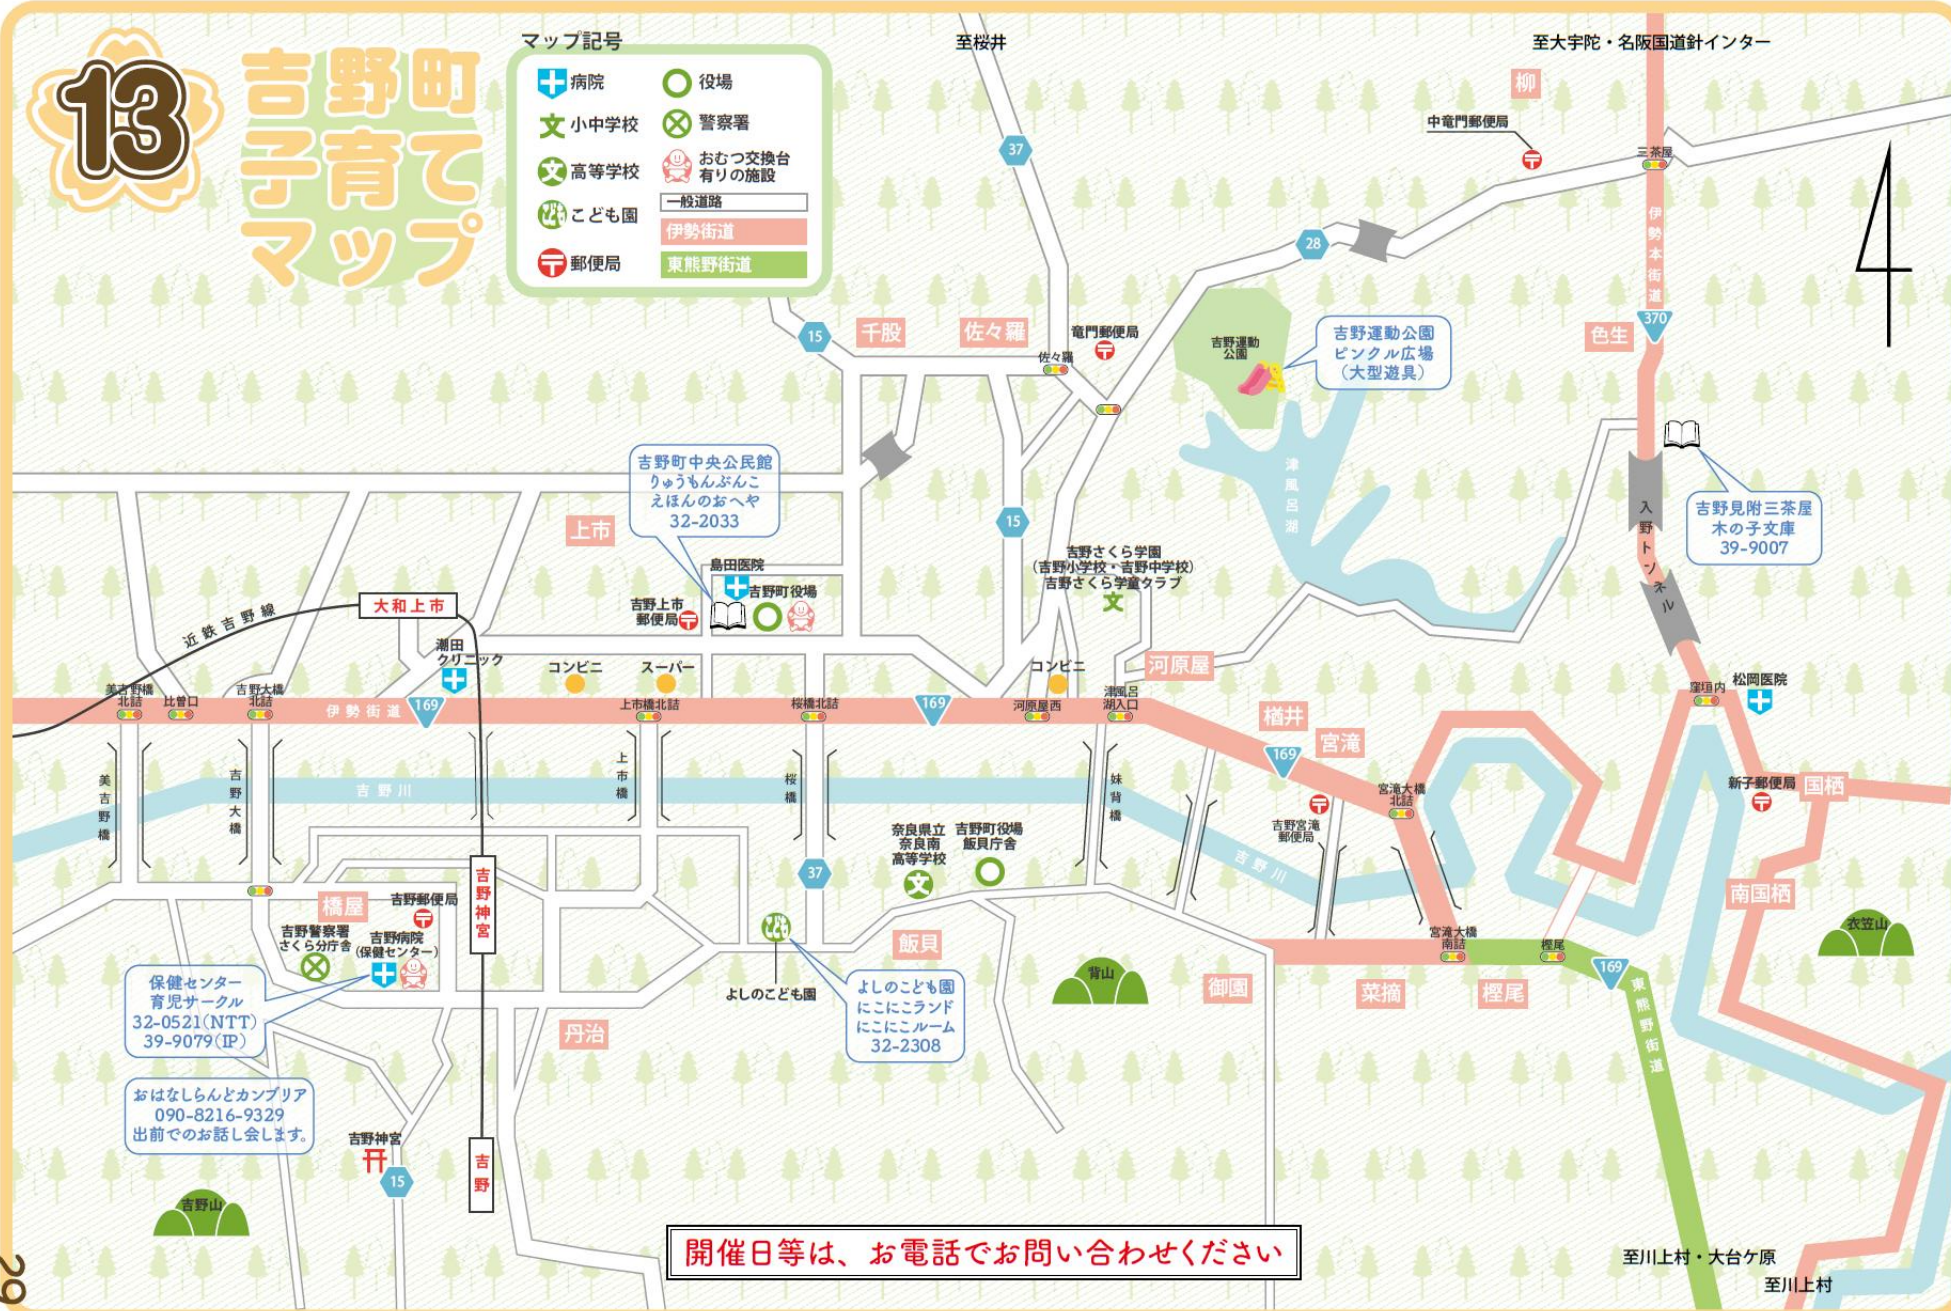

13 吉野町 子育てマップ

マップ記号

- | | | | |
|--|------|--|-----------------|
| | 病院 | | 役場 |
| | 小中学校 | | 警察署 |
| | 高等学校 | | おむつ交換台
有りの施設 |
| | こども園 | | 一般道路 |
| | 郵便局 | | 伊勢街道 |
| | | | 東熊野街道 |

吉野町中央公民館
りゅうもんぶんこ
えほんのおへや
32-2033

吉野運動公園
ピンクル広場
(大型遊具)

吉野見附三茶屋
木の子文庫
39-9007

保健センター
育児サークル
32-0521 (NTT)
39-9079 (IP)

おはなしらんどカンプリア
090-8216-9329
出前での話し合います。

よしのこども園
にこにこランド
32-2308

開催日等は、お電話でお問い合わせください

至川上村・大台ケ原
至川上村